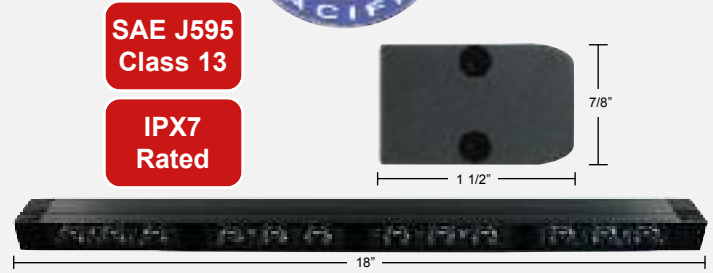

| Item Number | Light Head | LEDs | Length | Pack |
|-------------|------------|----------|---------|-----------|
| 36943 | 4 | 12 Amber | 18" | 1 Pc./Box |
| 36944 | 6 | 18 Amber | 26 1/2" | 1 Pc./Box |
| 36945 | 8 | 24 Amber | 35" | 1 Pc./Box |
| 36946 | 10 | 30 Amber | 43 1/2" | 1 Pc./Box |