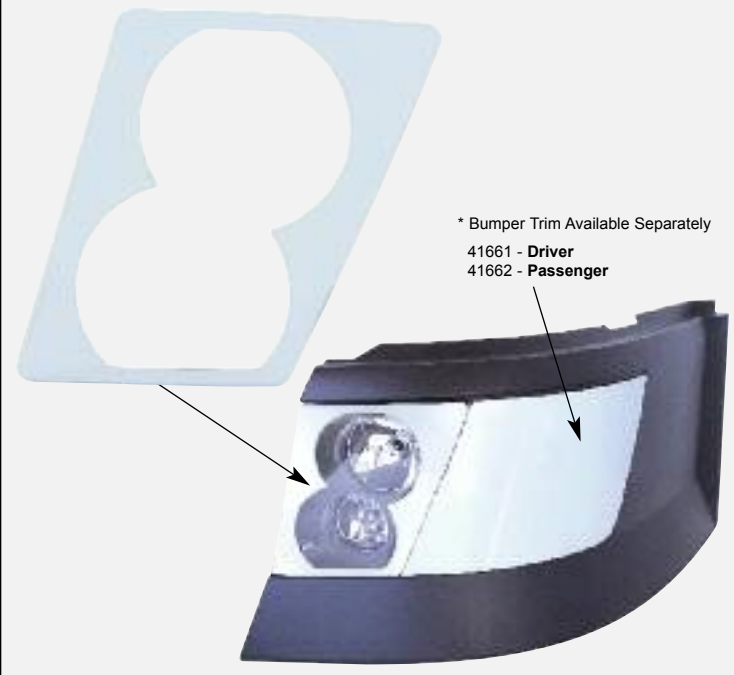

United Pacific Gearshift Knob Display

Description

- United Pacific Gearshift Knob Display
- **Gearshift Knobs Sold Separately**

| Item Number | Description | Package | Pack |
|-------------|--------------------|---------|-----------|
| 99072 | Shift Knob Display | Boxed | 1 Pc./Box |